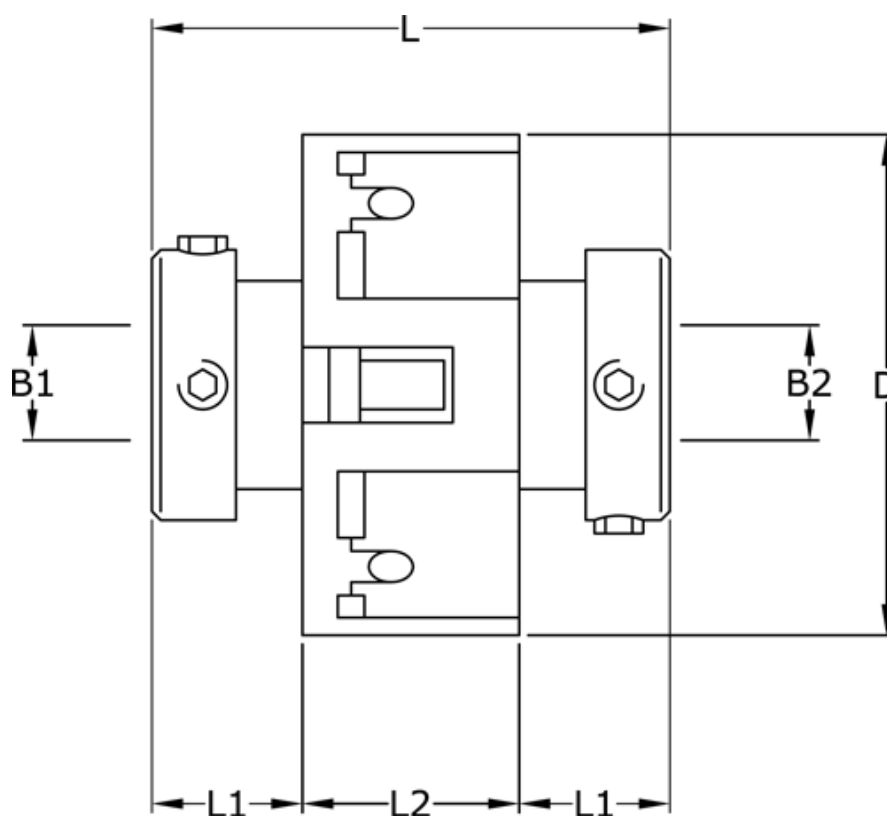

Varenummer: 3322203704648
Beskrivelse: Uni-Lat kobling str. 203.70.46.48
med pinolskrue, boring 19/20 mm

Mål

B1	= 19
B2	= 20
D	= 70
L	= 74.0
L1	= 28.5
L2	= 17.0
Skrue	= M6